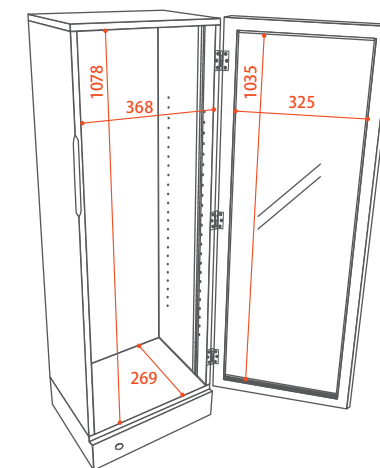

## Baron | バロン

1日の終わりに室内のライティングを消して、ケースを眺める贅沢な時間を…

本誌で唯一のサイズである 1200mm の高さのケースは立っただけでも座っていても眺めやすい大きさ。電源を入れるとたちまち浮かび上がるオレンジの電球色は静寂でありながら華やかで、不思議と見入ってしまう魅力を放つ。

LED 点灯時

カルトーネ  
バロン BR

本体 ¥56,000  
W400 × D300 × H1200mm 19kg  
棚ガラス 4 枚  
4940218 139207