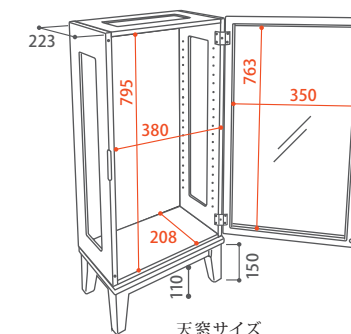

スカーラ T

スカーラ Y

スカーラ 1000

天窓サイズ  
W270 × D100mm  
側窓サイズ  
W100 × H655mm

スカーラ 1500

天窓サイズ  
W270 × D100mm  
側窓サイズ  
W100 × H535mm

カルトーネスカーラT・Y共通仕様 [本体:天然木・背面ミラー 3mm厚] [扉:天然木・3mm厚ガラス] [棚ガラス:5mm厚]  
カルトーネスカーラ1000・1500共通仕様 [本体:MDF材・天然木・背面ミラー 3mm厚] [扉:天然木・3mm厚ガラス] [棚ガラス:5mm厚]