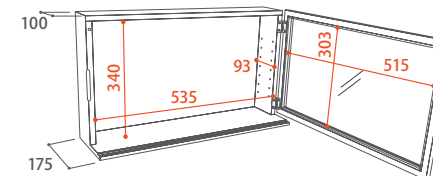

Scala series | スカーラシリーズ

カルトーネ
スカーラ T

本体 ¥13,800
W350 × D175 × H582mm 7kg
棚ガラス 3 枚

スカーラ T 専用
追加棚ガラス

本体 ¥1,600
W315 × D90mm / 厚み 5mm
1 枚 / 棚タボ付き 納期 / 1 週間
4940218 137296

カルトーネ
スカーラ Y

本体 ¥13,800
W562 × D175 × H370mm 7.2kg
棚ガラス 2 枚

スカーラ Y 専用
追加棚ガラス

本体 ¥1,800
W527 × D90mm / 厚み 5mm
1 枚 / 棚タボ付き 納期 / 1 週間
4940218 137326

カルトーネ
スカーラ 1000

本体 ¥33,000
W410 × D245 × H1000mm 14.5kg
棚ガラス 4 枚

スカーラ 1000 専用
追加棚ガラス

本体 ¥2,500
W375 × D197mm / 厚み 5mm
1 枚 / 棚タボ付き 納期 / 1 週間
4940218 137357

カルトーネ
スカーラ 1500

本体 ¥47,800
W410 × D245 × H1500mm 27kg
棚ガラス 6 枚

スカーラ 1500 専用
追加棚ガラス

本体 ¥2,500
W375 × D197mm / 厚み 5mm
1 枚 / 棚タボ付き 納期 / 1 週間
4940218 137388

ベーシックスタイルに額縁感あるシャープなフレームデザインがポイント

幅広いニーズをカバーできるサイズを取り揃えたスカーラシリーズ。しっとりとした高級感あるブラウン色に爽やかな空気を感ずるピュアホワイト色の2色展開。

スカーラ Y

天窓サイズ
W270 × D100mm
側窓サイズ
W100 × H655mm

天窓サイズ
W270 × D100mm
側窓サイズ
W100 × H535mm

カルトーネスカーラT・Y共通仕様 [本体:天然木・背面ミラー 3mm厚] [扉:天然木・3mm厚ガラス] [棚ガラス:5mm厚]
カルトーネスカーラ1000・1500共通仕様 [本体:MDF材・天然木・背面ミラー 3mm厚] [扉:天然木・3mm厚ガラス] [棚ガラス:5mm厚]