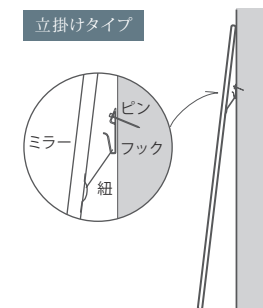

オーダーミラーゴージャスタイプ Y/Z・ウッドタイプお取り付け方法

お取り付けは、同梱されているフック金具をお使い下さい。商品に合わせた金具を同封しておりますので、他の商品には使用しないでください。

石膏ボードを素地とした壁にはピン3本と三本針フックのみで取付ができます。石膏ボードの下にサンなどの下地がある場合や木部壁面に取付ける場合は、ピンとビスを併用して取り付けるとより安心してご使用いただけます。

■ 吊りタイプの場合
ミラーの裏に付いている金具に同梱のヒモをかけ、壁面にフックを取り付けてご使用ください。

■ 立掛けタイプの場合
ミラーの裏に付いている金具に同梱のヒモをかけ、壁面にフックを取り付けて倒れ止めとしてご使用ください。

※価格一覧表の青色のサイズは重量があり、吊掛けると落下の危険性があるため、立掛け式でご使用ください。なお、吊る場合はドック式 (オプション) がございます。別途費用がかかりますのでご相談ください。※取付に関しては専門の業者にご相談ください。