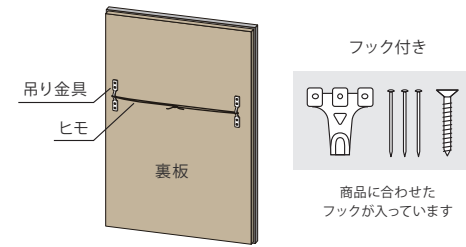

裏板 / フック

鏡の裏側に裏板と吊り金具を取り付けることで、手軽にウォールミラーを取り入れることができます。