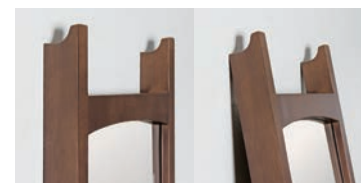

場所に合わせて吊り掛けたり立て掛けも可能なミラー

ミラーの高さがH1230mmと姿見として申し分ないサイズ感。吊っても立掛けてもお好きなように使用が可能。