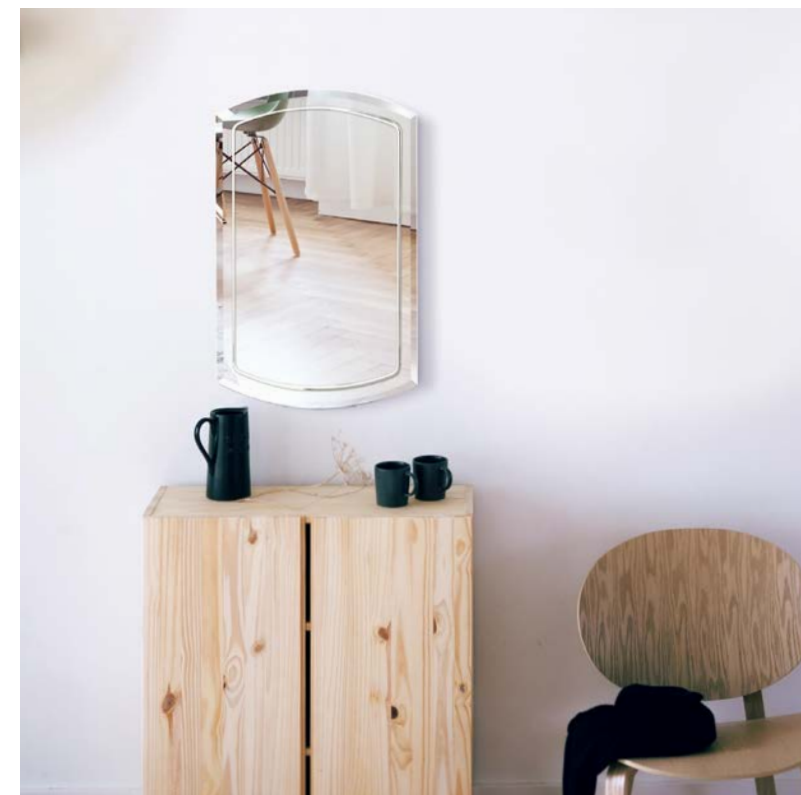

BK 4940218 150844

PW 4940218 150851

鏡1枚のみで表現されたのは  
透明感に満ち溢れたタイム  
レスなウォールミラー

ノンフレームの面取り加工で際立つ立  
体感や透明感は鏡がもつ本来の美しさ  
を十二分に引き出す。素材と技術だけ  
で表現されたビジュアルは時を経ても  
飽きのこない美しさを持続。

ウォールミラー  
**SUC-NM4040**  
本体 ¥13,000  
W400×D30×H400mm 3kg  
ミラー / 8mm厚・ウェーブ面取り  
4940218 130075