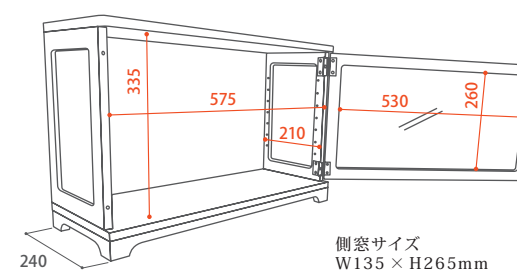

側窓サイズ  
W135 × H265mm

側窓サイズ  
W153 × H505mm

カルトーネモックシリーズ共通仕様 [本体: MDF材ウォールナット突板貼り・背面ミラー 3mm厚] [扉: MDF材ウォールナット突板貼り・3mm厚ガラス] [棚ガラス: 5mm厚]