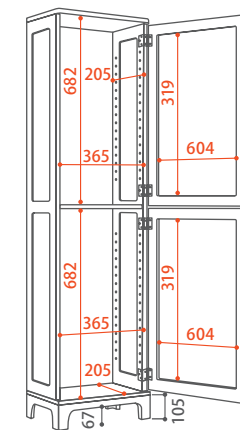

本体 ¥2,500  
W363 × D200mm / 厚み 5mm  
1 枚 / 棚ダボ付き 納期 / 1 週間  
4940218 140203

側窓サイズ  
W130 × H801mm

側窓サイズ  
W130 × H632mm (上下共通)

カルトーネプレイン共通使用 [本体: MDF材・背面ミラー 3mm厚] [扉: 天然木ウォールナット突板貼り・3mm厚ガラス] [棚ガラス: 5mm厚]