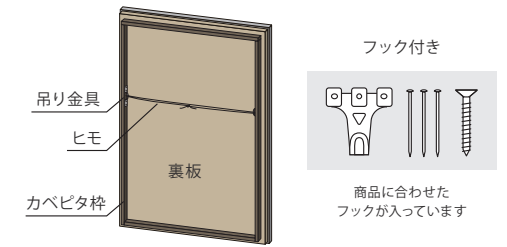

## カベピタ仕様

ヒモ吊りでも前に傾かず壁にぴったりと密着させるカベピタ枠のオプション。フック付きなので容易に取付ができます。