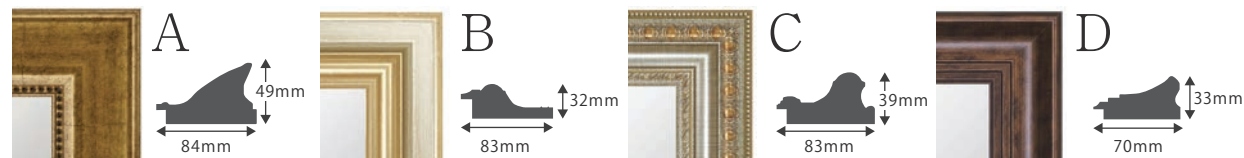

Order mirror Gorgeous type Vol.22

Gorgeous Y type Vol.22

■ ゴージャスタイプ Yタイプ Vol.22 価格一覧表 (裏面通常仕様)

※価格は本体価格 (税別)

Wide \ High	~ 450	451 ~ 600	601 ~ 750	751 ~ 900	901 ~ 1200	1201 ~ 1500	1501 ~ 1800
~ 450	21,000 円	28,000 円	30,000 円	33,000 円	42,000 円	55,000 円	62,000 円
451 ~ 600	28,000 円	31,000 円	34,000 円	38,000 円	55,000 円	58,000 円	72,000 円
601 ~ 750	30,000 円	34,000 円	39,000 円	47,000 円	62,000 円	73,000 円	88,000 円
751 ~ 900	33,000 円	38,000 円	47,000 円	60,000 円	69,000 円	86,000 円	101,000 円
901 ~ 1200	42,000 円	55,000 円	62,000 円	69,000 円	86,000 円	101,000 円	
1201 ~ 1500	55,000 円	58,000 円	73,000 円	86,000 円	101,000 円