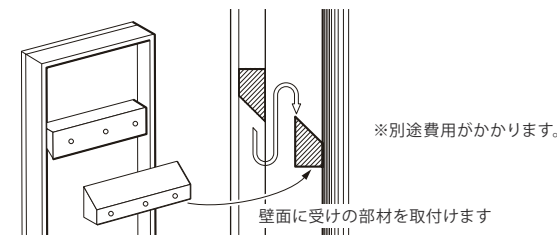

ドック

ドック式は壁面と吊り鏡がしっかり密着し、固定されるためホテルやブティックなどの業務用として人気のオプションです。