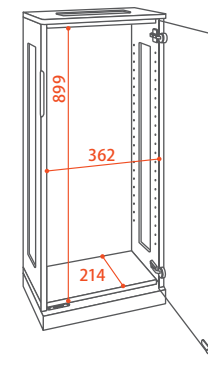

天窓サイズ
W250×D100mm
側窓サイズ
W100×H745mm