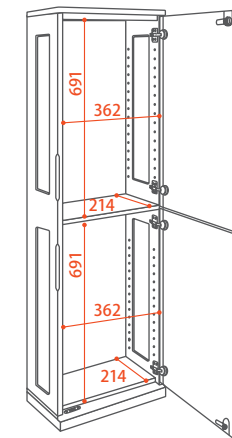

天窓サイズ
W250×D100mm
側窓サイズ
W100×H577mm (上下共通)

カルトーネハッシュ共通仕様 [本体: MDF材・背面ミラー3mm厚] [扉: 5mm厚強化ガラス] [棚ガラス: 5mm厚]