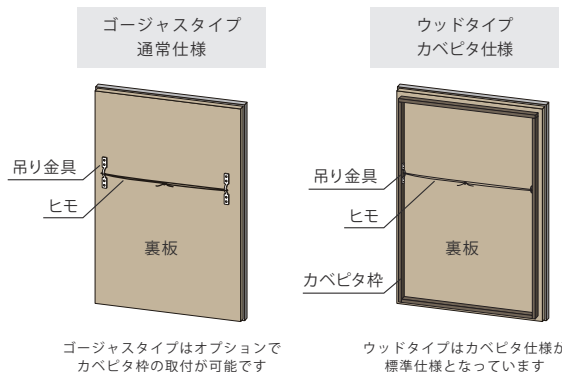

### オーダーミラーゴージャスタイプ Y/Z・ウッドタイプについて

- の表は吊掛け式、■ の表は立掛け式になります。
- 送料は含まれておりません。また、送り先やサイズによって料金が異なるため、事前にお問い合わせください。
- ゴージャスタイプのフレームにはエコウッド (樹脂枠) を使用しております。
- ウッドタイプのフレームには天然木を使用しております。
- 表記以外のサイズをご希望の場合は、お問い合わせください。
- その他のオプションにつきましては、P102 をご参照ください。
- ミラーは 5mm 厚クリアミラーを使用しております。
- ゴージャスタイプとウッドタイプには取付金具を同梱しております。
- ご注文は外寸法にてお願いします。
- ご注文後、お届けまでに 45 日ほどかかります。