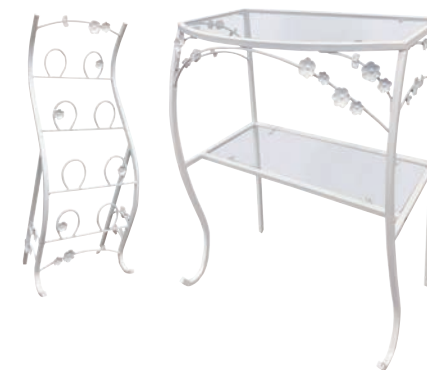

## ブルーム スリッパラック

本体 ¥8,500  
W295 × D200 × H750mm 1.8kg  
4940218 140487