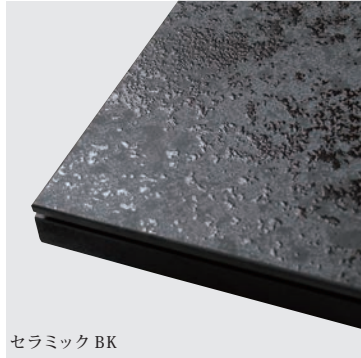

セラミック IV

セラミック BK