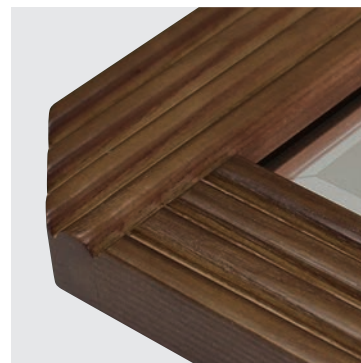

Marcia series | マルシアシリーズ

ほのかに漂ってくる古風感をエッセンスにしたレトロモダンなミラー

味わい深い古民家の雰囲気やレトロアンティークなユーズド感のある家具との相性が良いブラウンフレーム。現代的な住まいの中でもレトロ感のあるマルシアを加えると、深みあるインテリア空間に。