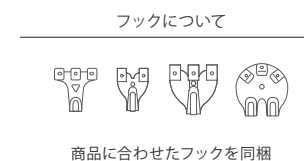

取付対応見易表

	石膏ボード (下地なし)	石膏ボード (下地あり)	木部壁面
ピン	○	○	○
ビス	×	○	○