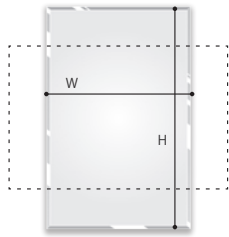

Order mirror Basic type Vol.22

■ ベーシックタイプ Vol.22 スクエア

※価格は本体価格（税別）
※鏡のみの販売のため、金具等は含まれておりません。

Wide \ High	~ 300	301 ~ 450	451 ~ 600	601 ~ 750	751 ~ 900	901 ~ 1050	1051 ~ 1200	1201 ~ 1500	1501 ~ 1800
~ 300	6,500 円	9,500 円	11,500 円	13,800 円	16,000 円	18,400 円	21,500 円	26,000 円	30,000 円
301 ~ 450	9,500 円	10,300 円	13,600 円	16,000 円	19,600 円	22,000 円	27,000 円	32,500 円	36,800 円
451 ~ 600	11,500 円	13,600 円	16,800 円	19,800 円	23,200 円	27,400 円	31,200 円	37,400 円	43,200 円
601 ~ 750	13,800 円	16,000 円	19,800 円	23,200 円	27,200 円	31,200 円	36,000 円	43,200 円	51,200 円
751 ~ 900	16,000 円	19,600 円	23,200 円	27,200 円	31,200 円	36,000 円	43,200 円	51,200 円	77,500 円
901 ~ 1050	18,400 円	22,000 円	27,400 円	31,200 円	36,000 円	43,200 円	51,200 円	77,500 円	87,500 円
1051 ~ 1200	21,500 円	27,000 円	31,200 円	36,000 円	43,200 円	51,200 円	77,500 円	87,500 円