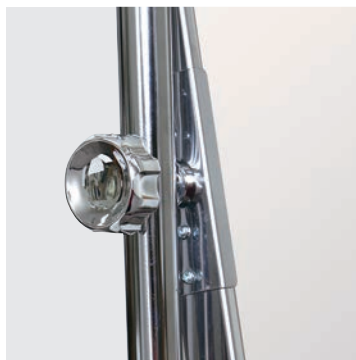

メッキ仕上げのシャープな艶は空間を引き締めるためのアクセント効果が

クロームメッキ仕上げのキャスターミラーは純国産ならではのクオリティを感じ取ることができる。クリアで清潔な印象を与えるシルバーはさまざまインテリアと同調。ブティックなどの店舗用什器として一台は欲しいアイテム。

SFMシリーズ共通仕様 [フレーム: ステンレス] [スタンド部: スチール製クロームメッキ] [ミラー: 5mm厚] [角度調整可能] [組立品] [日本製] [送料別]