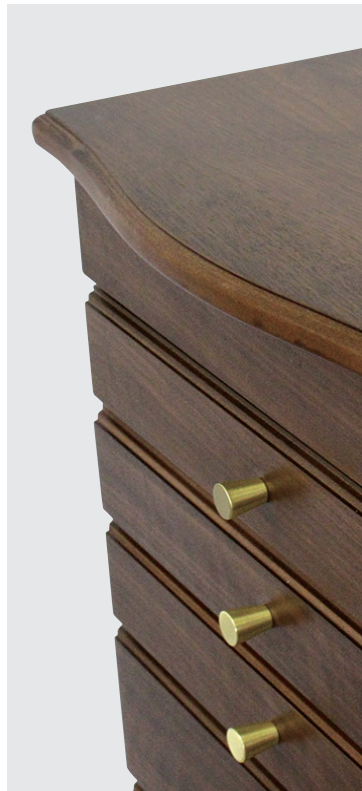

ゴールドのつまみがに輝く、
たっぷり収納できる贅沢
9段チェスト

ジュエリー専用収納スペースから小箱などが収まるスペースまで。女性の装いに必要なアイテムが全てこの1台で完結ができるよう設計。大人なレディに相応しくゴールドのつまみをあしらい、クラシカルで気品溢れる外観に。

ローザ仕様 [BR: MDF 材ウォールナット突板貼り] [PW: MDF 材] [つまみ: 銅] [ミラー: 3mm 厚・飛散防止加工]