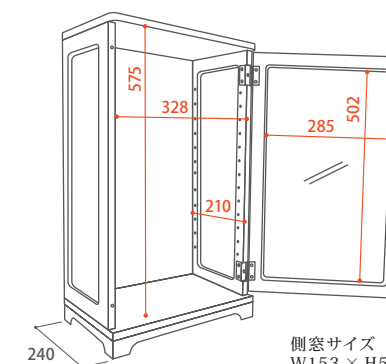

側窓サイズ  
W135 × H265mm

側窓サイズ  
W153 × H505mm

カルトーネモックシリーズ共通仕様 [本体: MDF材ウォールナット突板貼り・背面ミラー 3mm厚] [扉: MDF材ウォールナット突板貼り・3mm厚ガラス] [棚ガラス: 5mm厚]