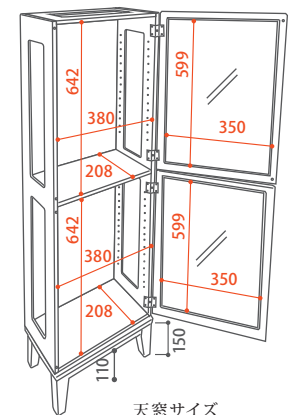

スカーラ 1500

天窓サイズ
W270 × D100mm
側窓サイズ
W100 × H535mm

カルトーネスカーラT・Y共通仕様 [本体:天然木・背面ミラー 3mm厚] [扉:天然木・3mm厚ガラス] [棚ガラス:5mm厚]
カルトーネスカーラ1000・1500共通仕様 [本体:MDF材・天然木・背面ミラー 3mm厚] [扉:天然木・3mm厚ガラス] [棚ガラス:5mm厚]