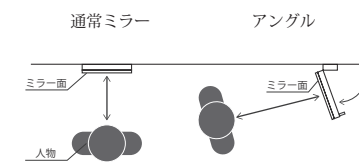

ウォールミラー  
フィル スリム 1800

本体 ¥16,500  
W200 × D30 × H1800mm 4kg  
ミラーサイズ / W180 × H1780mm

フィル共通仕様 [フレーム:天然木オレフィンシート貼り] [ミラー:3mm厚・飛散防止加工] [カベピタ] [日本製]

Angle series | アングルシリーズ

鏡の向きは固定という概念を覆す  
鏡面可動式ウォールミラー

姿見と向き合う場所は必ずしも広い場所ではない。アパートなど狭い廊下に設置した際に十分に全身がチェックできるようにアングルはミラーそのものに丁番を付けることで、ミラー面を自由自在に調整できる仕様に。上部・右部の画像は1500WHの左開きだが、右開きにすることも可能。

BR 4940218 150950

WH 4940218 150967

BR 4940218 150981

WH 4940218 150998

右開き

ウォールミラー  
アングル 1200

本体 ¥17,000  
W200×D55×H1200mm 4.8kg  
ミラーサイズ / W198×H1197mm  
最大横幅 278mm / 最大奥行 236mm  
耐荷重 / 6.8kg (本体重量含む)

ウォールミラー  
アングル 1500

本体 ¥19,000  
W200×D55×H1500mm 6kg  
ミラーサイズ / W198×H1497mm  
最大横幅 278mm / 最大奥行 236mm  
耐荷重 / 8kg (本体重量含む)

フック

小物入れ

鏡とほどよい距離感を保つ

狭い廊下でミラーを吊ると、距離が近すぎて全身が見えにくくなる問題をアングルが解決する。

上下を変えるだけで扉の開きがあつという間に変化

鏡面を向けたい方向は人それぞれ。アングルの開き方は左右どちらでもOK。