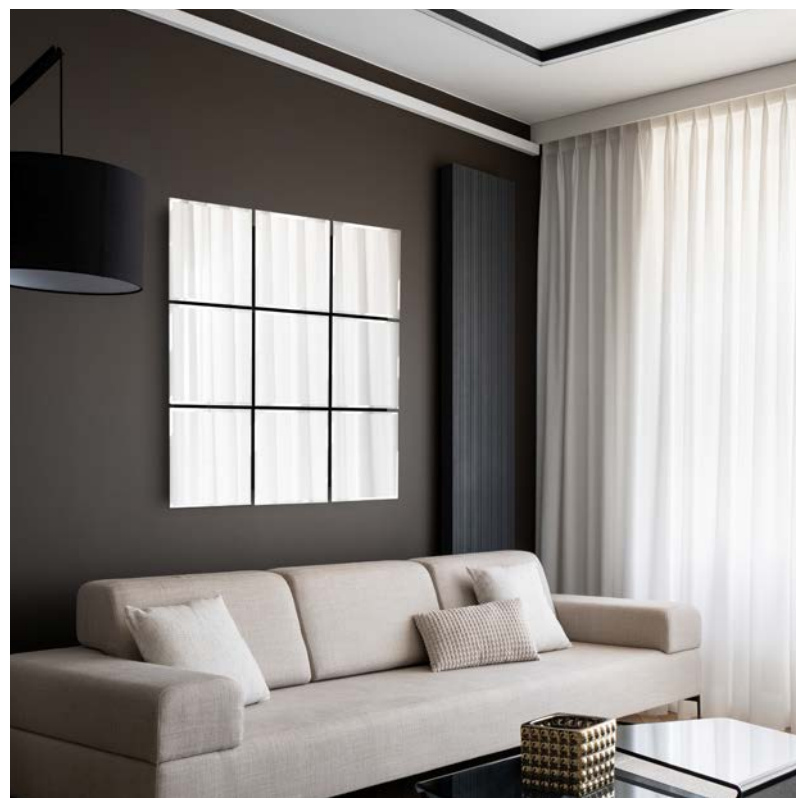

SUC共通仕様 [ミラー: 5mm厚・面取り・飛散防止加工] [取付方法: P105]

鏡1枚1枚に施された面取りが光を贅沢に取り入れ、輝きに満ち溢れる空間へ

等間隔に整列した9枚の面取りミラーは1枚1枚すべて職人が加工し、アッセンブリー。壁面に飾ればさながら窓のように溶け込むが、鏡すべてに施された面取り加工によって屈折した光が空間に適度なメリハリをもたらす。

ウォールミラー  
モザイク No.4

本体 ¥45,000  
W590×D50×H590mm 5.8kg  
ミラーサイズ1枚/W290×H290mm  
4940218 133960