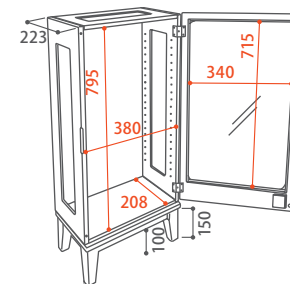

天窓サイズ
W270 × D100mm
側窓サイズ
W100 × H655mm