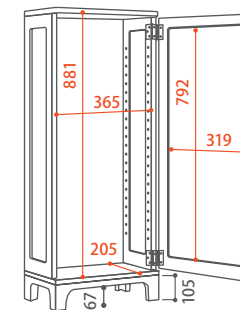

側窓サイズ
W130 × H801mm