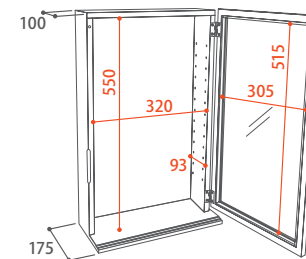

Scala series | スカーラシリーズ

カルトーネ
スカーラ T

本体 ¥13,800
W350 × D175 × H582mm 7kg
棚ガラス 3 枚

スカーラ T 専用
追加棚ガラス

本体 ¥1,600
W315 × D90mm / 厚み 5mm
1 枚 / 棚タボ付き 納期 / 1 週間
4940218 137296

カルトーネ
スカーラ Y

本体 ¥13,800
W562 × D175 × H370mm 7.2kg
棚ガラス 2 枚

スカーラ Y 専用
追加棚ガラス

本体 ¥1,800
W527 × D90mm / 厚み 5mm
1 枚 / 棚タボ付き 納期 / 1 週間
4940218 137326

カルトーネ
スカーラ 1000

本体 ¥33,000
W410 × D245 × H1000mm 14.5kg
棚ガラス 4 枚

スカーラ 1000 専用
追加棚ガラス

本体 ¥2,500
W375 × D197mm / 厚み 5mm
1 枚 / 棚タボ付き 納期 / 1 週間
4940218 137357

カルトーネ
スカーラ 1500

本体 ¥47,800
W410 × D245 × H1500mm 27kg
棚ガラス 6 枚

スカーラ 1500 専用
追加棚ガラス

本体 ¥2,500
W375 × D197mm / 厚み 5mm
1 枚 / 棚タボ付き 納期 / 1 週間
4940218 137388

ベーシックスタイルに額縁感あるシャープなフレームデザインがポイント

幅広いニーズをカバーできるサイズを取り揃えたスカーラシリーズ。しっとりとした高級感あるブラウン色に爽やかな空気を感ずるピュアホワイト色の2色展開。

スカーラ T

天窓サイズ
W270 × D100mm
側窓サイズ
W100 × H655mm

天窓サイズ
W270 × D100mm
側窓サイズ
W100 × H535mm

カルトーネスカーラT・Y共通仕様 [本体:天然木・背面ミラー 3mm厚] [扉:天然木・3mm厚ガラス] [棚ガラス:5mm厚]
カルトーネスカーラ1000・1500共通仕様 [本体:MDF材・天然木・背面ミラー 3mm厚] [扉:天然木・3mm厚ガラス] [棚ガラス:5mm厚]