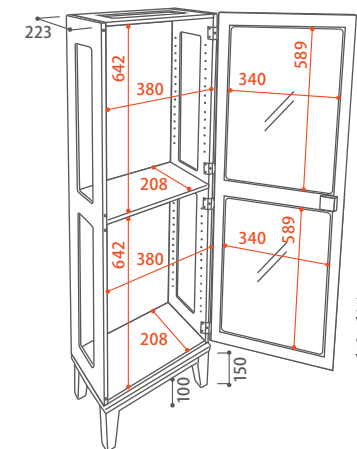

天窓サイズ
W270 × D100mm
側窓サイズ
W100 × H535mm (上下共通)

カルトーネフロート共通仕様 [本体: MDF材・背面ミラー 3mm厚] [扉: 天然木・3mm厚ガラス] [棚ガラス: 5mm厚]