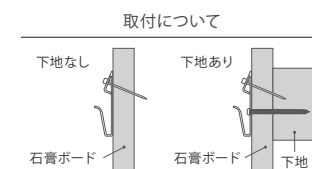

取付対応見易表

	石膏ボード (下地なし)	石膏ボード (下地あり)	木部壁面
ピン	○	○	○
ビス	×	○	○