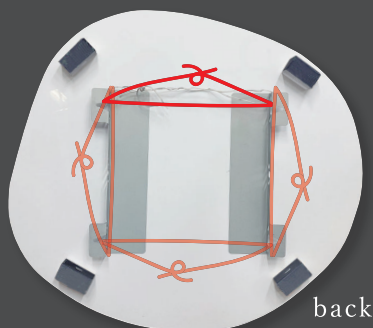

上下左右兼用吊り

ウォールミラー

DROP-450

本体**10,000**円

W450×D30×H500mm

ミラー/5mm厚ミラー・面取り加工

飛散防止加工済

上下左右兼用吊り

ウォールミラー

DROP-600

本体**13,000**円

W600×D30×H660mm

ミラー/5mm厚ミラー・面取り加工

飛散防止加工済

上下左右兼用吊り

好きな向きに吊れる自由なミラー

ワイヤーを結ぶ位置を変えるだけで
4方向、好きな向きに吊ることができます。

ぷるっとした水を表現 光をより反射する面取り加工

主張しすぎない面取り幅にこだわりました。

入荷予定：2022年5月中旬～下旬

※海外生産商品の為、入荷が遅れる可能性があります。ご了承下さい。

■東京営業所 〒151-0053 東京都渋谷区代々木 2-23-1-249

TEL：03-6300-5310

FAX：03-3373-0202